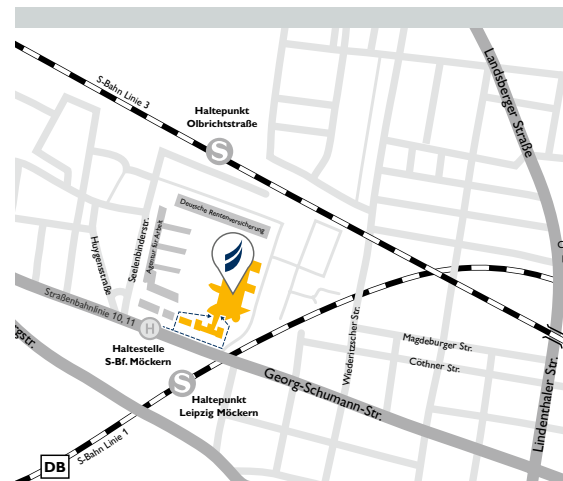

Anfahrt

Mit dem PKW

Autobahn A14 bis Ausfahrt Leipzig-Nord, Radefeld, weiter auf der S1 in Richtung Leipzig, geradeaus auf die Slevogtstraße, links auf die Georg-Schumann-Str., links zum BFW. Autobahn A9 Ausfahrt Großkugel, auf B6 Richtung Leipzig, über Pittlerstraße zur Georg-Schumann-Str., links zum BFW. Parkmöglichkeiten finden Sie in der Tiefgarage der Axis-Passage gegenüber dem BFW Leipzig. (1. Stunde kostenfrei, ab 2. Stunde 0,50 EUR/Std.)

Mit der S-Bahn

S-Bahn Linie 1 Richtung Miltitzer Allee bis zum Haltepunkt Leipzig-Möckern. S-Bahn Linie 3 Richtung Hauptbahnhof bis zum Haltepunkt Olbrichtstraße (Deutsche Rentenversicherung).

Mit der Straßenbahn

Straßenbahnlinie 10 oder 11 ab Leipzig Hauptbahnhof in Richtung Wahren oder Schkeuditz bis zur Haltestelle S-Bahnhof Möckern.