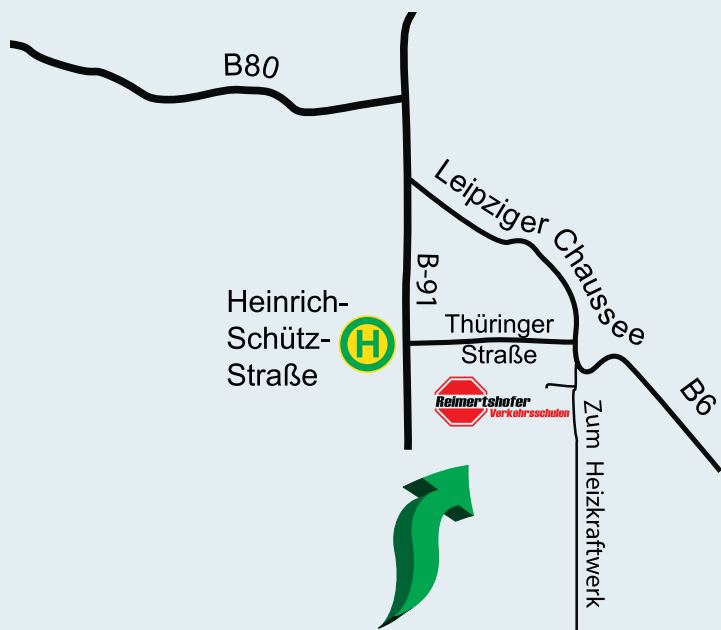

Holen Sie sich
Ihre eigenen

Erfahrungen und haben
Sie eine Menge Spaß dabei!

Donnerstag, 19.04.2018

09.00 - 14.00 Uhr

Handwerkerhof

Heinrich-Franck-Straße 10
06112 Halle (Saale)

EIN GEMEINSAMES PROJEKT VON

 **TÜVRheinland**[®]
Genau. Richtig.

 **DEKRA**

 **Reimertshofer**
Verkehrsschulen

Netzwerk Logistik

Adresse & Anfahrt

AKTIONSTAG

09.00 - 14.00 Uhr

19.04.2018

Heinrich-Franck-Str. 10
06112 Halle
Handwerkerhof