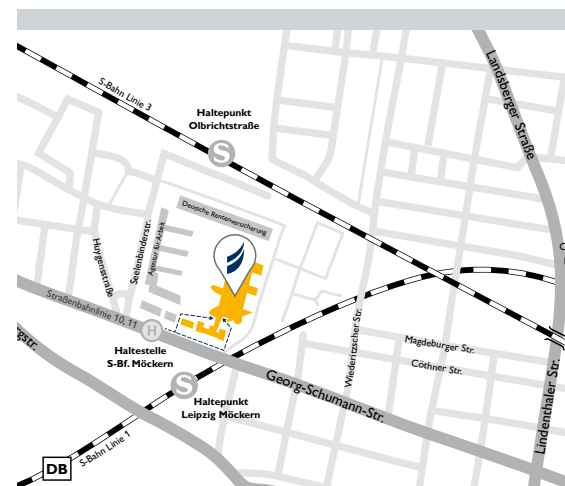

Anfahrt

Mit dem PKW

Autobahn A14 bis Ausfahrt Leipzig-Nord, Radefeld, weiter auf der S1 in Richtung Leipzig, geradeaus auf die Slevogtstraße, links auf die Georg-Schumann-Str., links zum BFW. Autobahn A9 Ausfahrt Großkugel, auf B6 Richtung Leipzig, über Pittlerstraße zur Georg-Schumann-Str., links zum BFW. Parkmöglichkeiten finden Sie in der Tiefgarage der Axis-Passage gegenüber dem BFW Leipzig. (1. Stunde kostenfrei, ab 2. Stunde 0,50 EUR/Std.)

Mit der S-Bahn

S-Bahn Linie 1 Richtung Miltitzer Allee bis zum Haltepunkt Leipzig-Möckern. S-Bahn Linie 3 Richtung Hauptbahnhof bis zum Haltepunkt Olbrichtstraße (Deutsche Rentenversicherung).

Mit der Straßenbahn

Straßenbahnlinie 10 oder 11 ab Leipzig Hauptbahnhof in Richtung Wahren oder Schkeuditz bis zur Haltestelle S-Bahnhof Möckern.