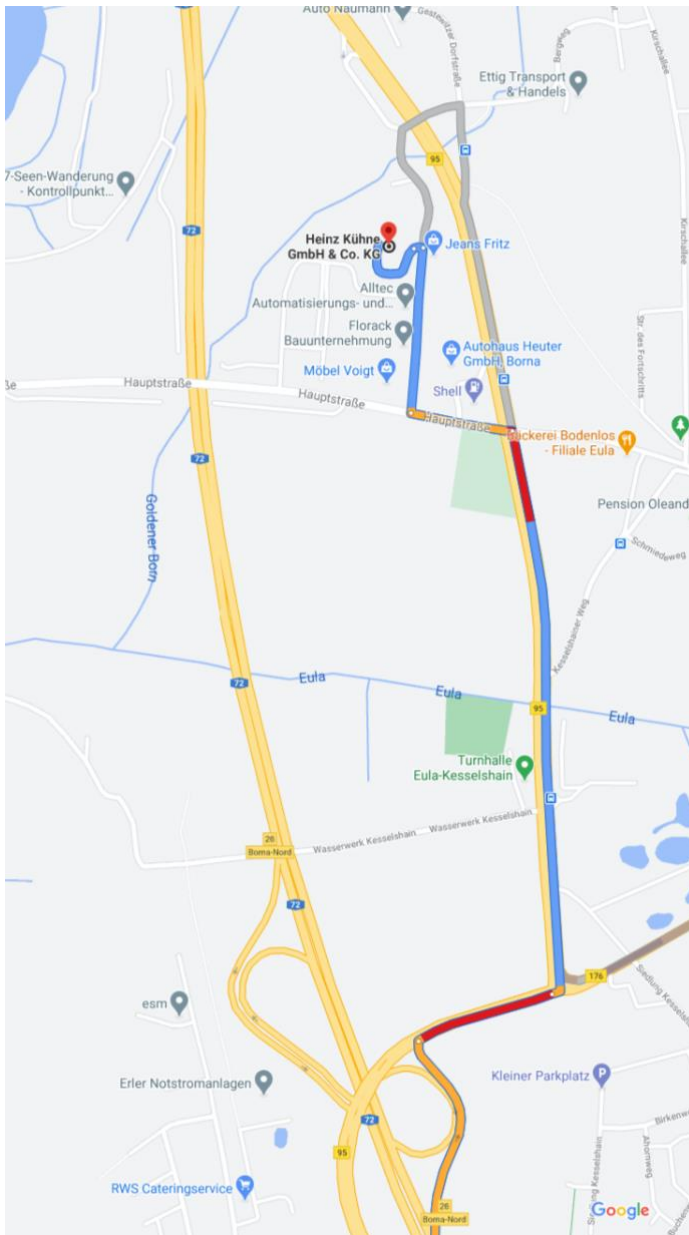

Anfahrt aus Richtung Leipzig

Anfahrt über B95

Rechts abbiegen Abfahrt Gestewitz

Weiterhin rechts halten, sie finden uns auf der rechten Seite

Anfahrt aus Richtung Chemnitz

A72 Abfahrt Borna Nord

B95 Richtung Leipzig abbiegen

Kreuzung Shell Tankstelle, links abbiegen

Am Möbelhaus Voigt rechts abbiegen

Sie finden uns auf der linken Seite