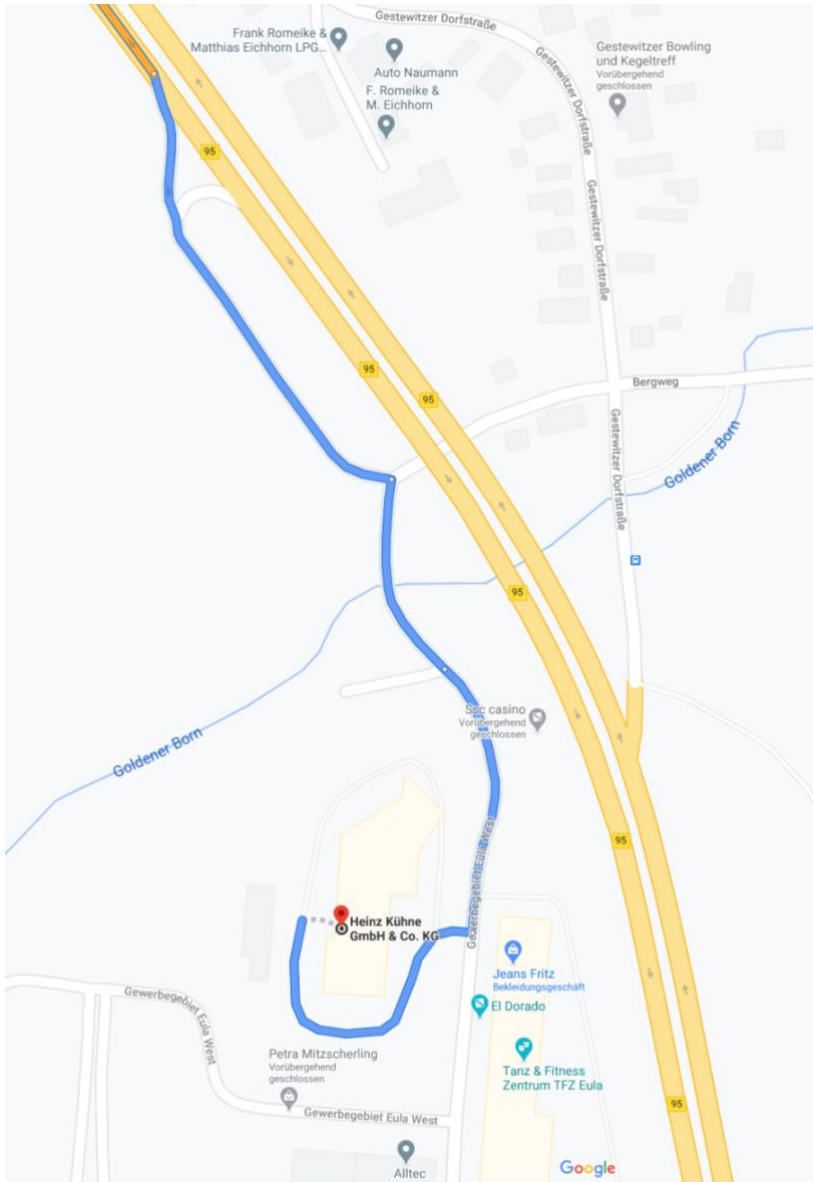

Anfahrt aus Richtung Leipzig

Anfahrt über B95

Rechts abbiegen Abfahrt Gestewitz

Weiterhin rechts halten, sie finden uns auf der rechten Seite

Anfahrt aus Richtung Chemnitz

A72 Abfahrt Borna Nord

B95 Richtung Leipzig abbiegen

Kreuzung Shell Tankstelle, links abbiegen

Am Möbelhaus Voigt rechts abbiegen

Sie finden uns auf der linken Seite