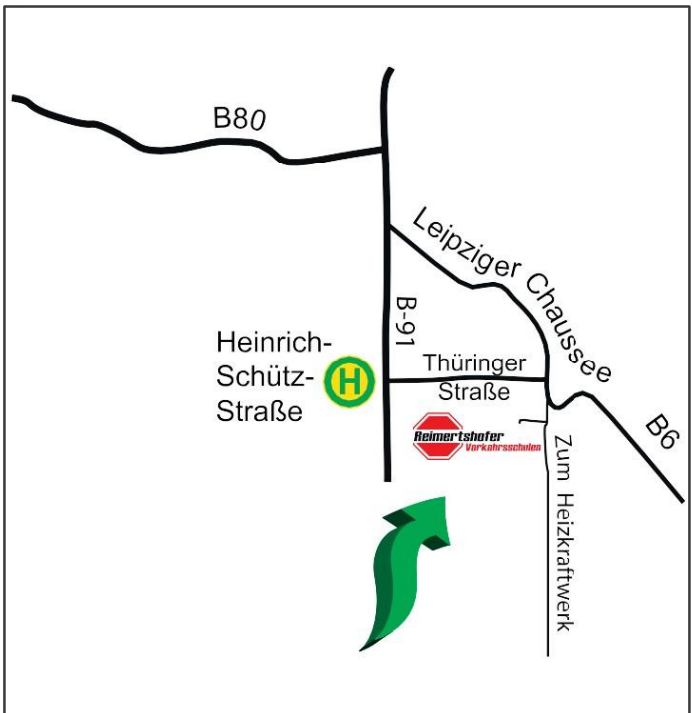

# LOGISTIK ZUM ANFASSEN

Donnerstag, den 18.04.2024  
09:00 - 13:00 Uhr

VERKEHRSINSTITUT REIMERTSHOFER HALLE GMBH  
Heinrich-Franck-Straße 10  
06112 Halle